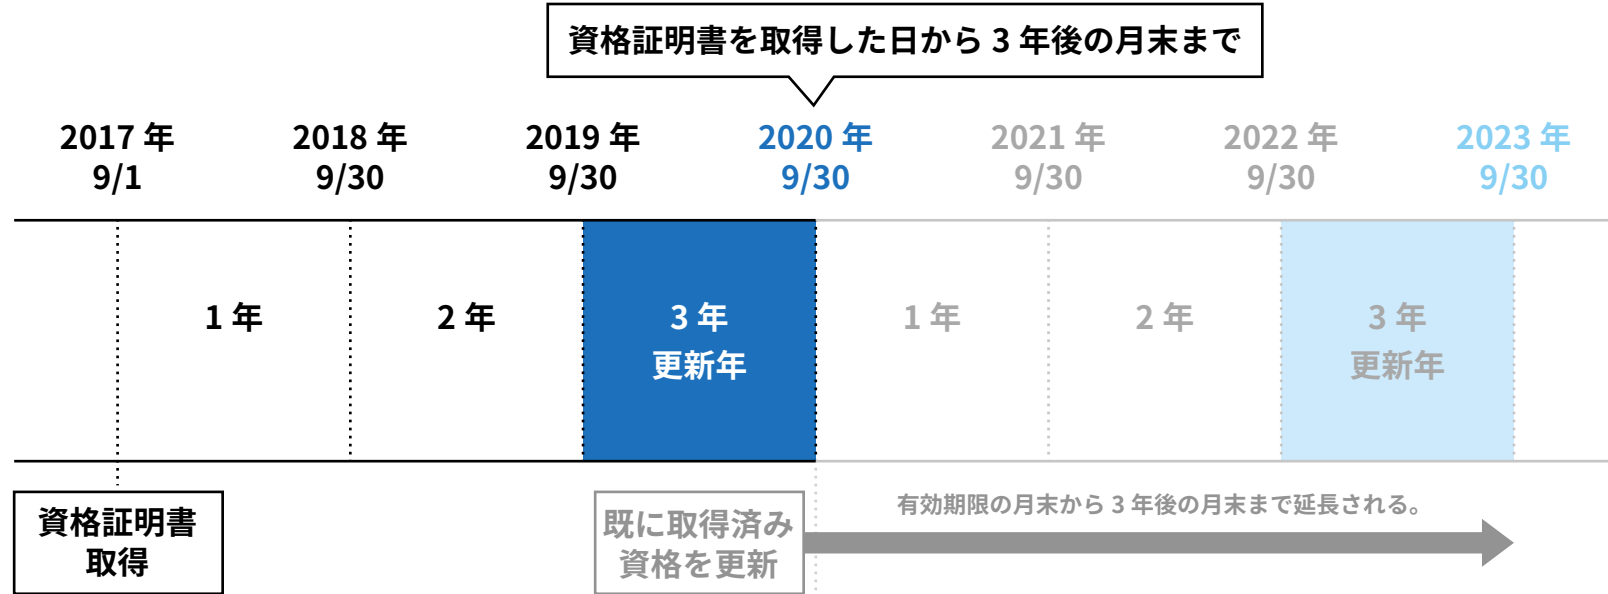

# 「コンクリート内部探査 技術者資格証明書」の更新年について

1

初めて資格を取得した場合  
更新した場合

2

更新年より前に、  
他種類の資格を取得した場合